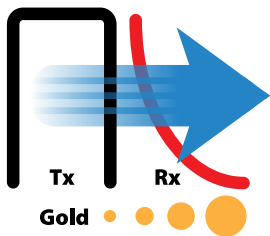

Wasserdicht

Ganz eintauchbar bis 3 m für die Detektion in Flussbetten und am Ufer. Ermöglicht den einfachen Übergang von Land zu Wasser.

Robust, keine Montage erforderlich

Konstruktion gemäß Militärstandards. Detektor für den Einsatz auch in besonders schwierigen Umgebungen.

Einfache Suche nach Goldplättchen

Schnelle und effiziente Suche auch an schwer zugänglichen Stellen; auch gut verborgene Goldablagerungen werden gefunden.

MPF-Technologie:

Die MPF (Multi Period Fast) Technologie sorgt für eine extrem schnelle Pulsinduktionsumschaltung zwischen Sendesignal (Tx) und Empfangs-Detektorsignalen (Rx). Daher liegen im Empfangszyklus nur minimale Rest-Sendesignale an. Dies ermöglicht eine klare und scharfe Erkennung von sehr kleinen Goldobjekten.