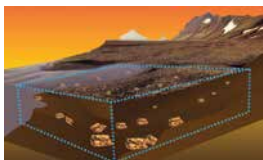

MINELAB

SDC 2300

Goldsuche auf jedem Terrain

Der SDC 2300 ist ein Hochleistungs-Golddetektor der Mittelklasse. Er eignet sich ideal für die Suche nach gut verborgenen Nuggets unter 1 Gramm an Land oder im Wasser. Der kompakte und wasserdichte Detektor ist mit übersichtlichen Bedienelementen ausgestattet und braucht nicht erst montiert zu werden.

Goldplättchen und andere Goldnuggets schnell und einfach finden!

Vorteile:

Kompakt

Lässt sich zu einer kompakten Größe auf ca. 216 mm x 400 mm zusammenfalten. Passt ins Handgepäck und in fast jeden Rucksack.

Wasserdicht

Ganz eintauchbar bis 3 m für die Detektion in Flussbetten und am Ufer. Ermöglicht den einfachen Übergang von Land zu Wasser.

Robust, keine Montage erforderlich

Konstruktion gemäß Militärstandards. Detektor für den Einsatz auch in besonders schwierigen Umgebungen.

Einfache Suche nach Goldplättchen

Schnelle und effiziente Suche auch an schwer zugänglichen Stellen; auch gut verborgene Goldablagerungen werden gefunden.

MPF-Technologie:

Die MPF (Multi Period Fast) Technologie sorgt für eine extrem schnelle Pulsinduktionsumschaltung zwischen Sendesignal (Tx) und Empfangs-Detektorsignalen (Rx). Daher liegen im Empfangszyklus nur minimale Rest-Sendesignale an. Dies ermöglicht eine klare und scharfe Erkennung von sehr kleinen Goldobjekten.